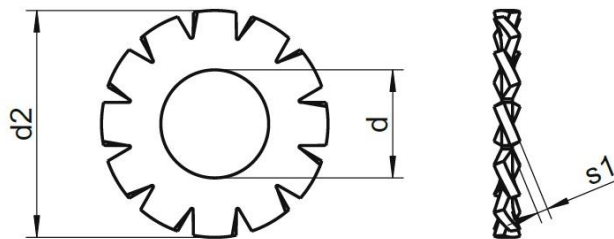

Podložka VĚJÍŘOVÁ NEREZ A2

DIN: 6798A
ČSN: 021745
ISO:

d nom.	d1	d2	h	kód Fastek
M2	2,2	4,5	0,3	7V02-A2
M2,5	2,7	5,5	0,4	7V025-A2
M3	3,2	6,0	0,4	7V03-A2
M3,5	3,7	7,0	0,5	7V035-A2
M4	4,3	8,0	0,5	7V04-A2
M5	5,3	10,0	0,6	7V05-A2
M6	6,4	11,0	0,7	7V06-A2
M7	7,4	12,5	0,8	7V07-A2
M8	8,4	15,0	0,8	7V08-A2
M10	10,5	18,0	0,9	7V10-A2
M12	13,0	20,5	1,0	7V12-A2
M14	15,0	24,0	1,0	7V14-A2
M16	17,0	26,0	1,2	7V16-A2
M18	19,0	30,0	1,4	7V18-A2
M20	21,0	33,0	1,4	7V20-A2
M22	23,0	36,0	1,5	7V22-A2
M24	25,0	38,0	1,5	7V24-A2
M27	28,0	44,0	1,6	7V27-A2
M30	31,0	48,0	1,6	7V30-A2